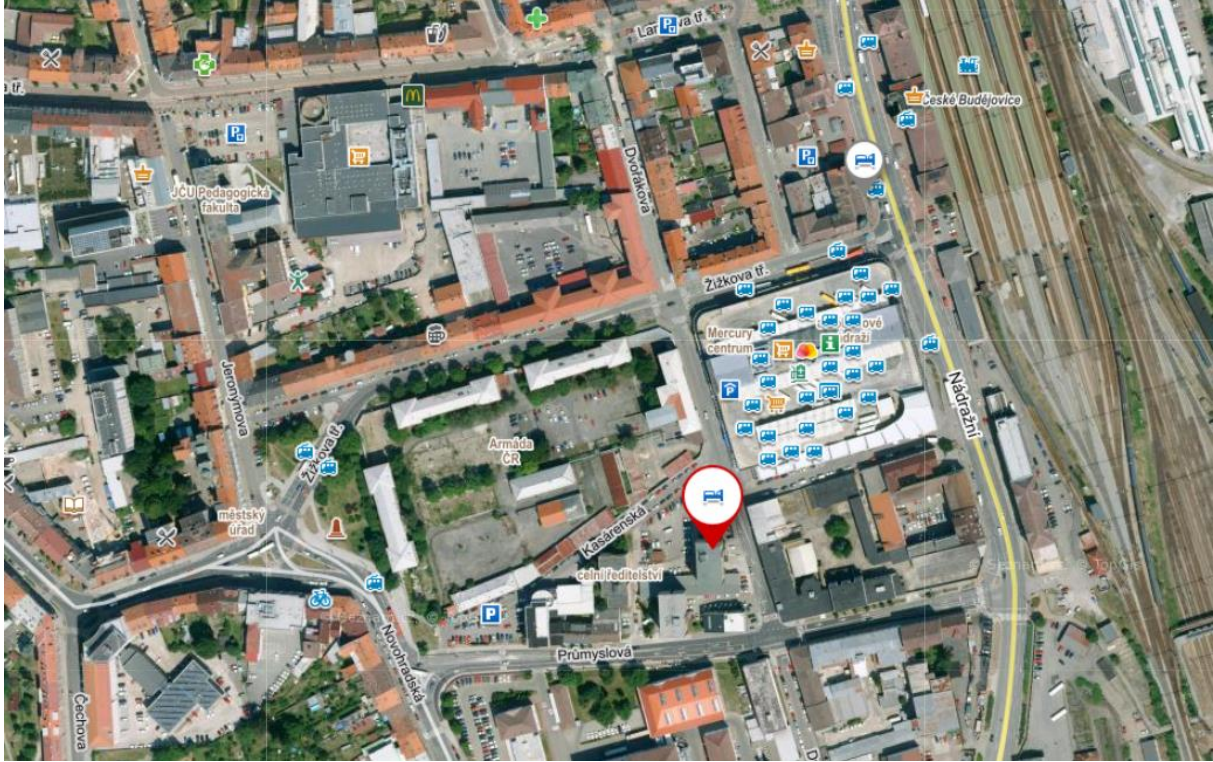

Ubytovna **U Nádraží** se nachází v blízkosti autobusového nádraží (OC MERCURY) a vlakového nádraží ČD – viz mapa. **Recepce je NON-STOP.**

Předpokládáme, že po příjezdu do ČB se ubytujete a dopravíte se do budovy školy (17-19 hod.).

**Vchod do budovy školy z ulice Klavíkova.**

### **Cesta z nádraží k budově SPŠ stavební, Resslova 2:**

- **Spoj č. 1 nebo 3** - vystoupit na zastávce „U Zelené ratolesti“.
- **Spoj č. 9 nebo 11** - vystoupit na zastávce „Mariánské náměstí“.
- Cena jízdenky 20,- Kč; info o možnosti nákupu jízdenek na [www.dpmcb.cz](http://www.dpmcb.cz)
- Cesta pěšky k budově školy přes Lanovu třídu a parkem na Mariánské náměstí.