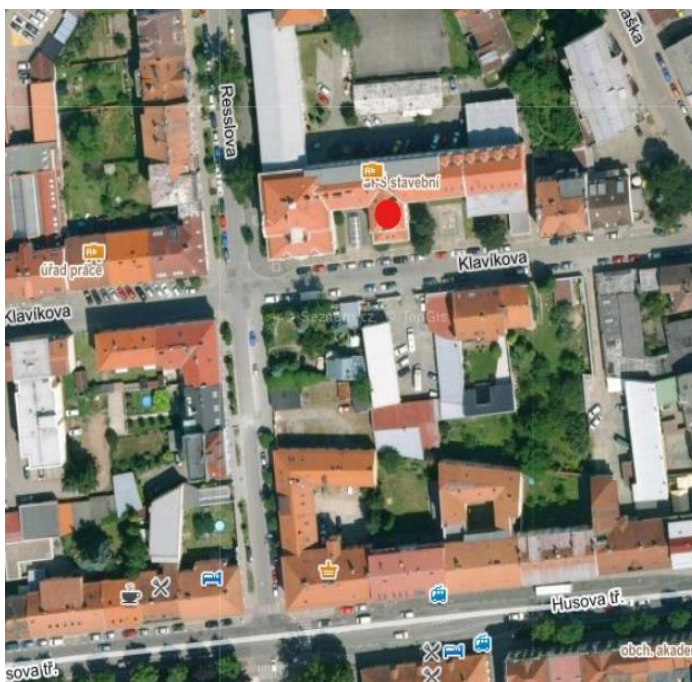

PARKOVÁNÍ

Parkování bude možné na dvoře školy, vjezd z ulice Klavíkova. Pak projít dvorem, přes vjezdovou bránu a do školy vchodem z ulice Klavíkova (nikoliv do sklepa školy). U ubytovny lze využít parkoviště po dobu vyřízení administrativy na recepci, vyložení / naložení věcí.

CESTOVNÍ NÁKLADY

Cestovní náklady budou proplaceny dle platné legislativy.

Při použití autobusu či vlaku musí být vyúčtování cesty z místa Vaší školy do ČB doloženo **originály jízdenek**. Na cestu zpět vám bude vyplacena stejná výše jako pro cestu do ČB. Originály jízdenek veřejných dopravců musí splňovat **náležitosti daňového dokladu**. Jízdenky MHD propláceny nebudou.

Při použití auta je možno proplatit řidiči **pouze náhradu odpovídající výši plného jízdného** (tam a zpět) v hromadném dopravním prostředku. Ostatní spolucestující v autě jsou v tomto případě bez nároku na uplatnění jízdních výdajů. Pokud budete mít zájem o proplacení této náhrady, je nutné u nás k vyúčtování přiložit potvrzení ředitelství Vaší školy na daném formuláři.

Kontakty: 606 877 673, 739 770 380