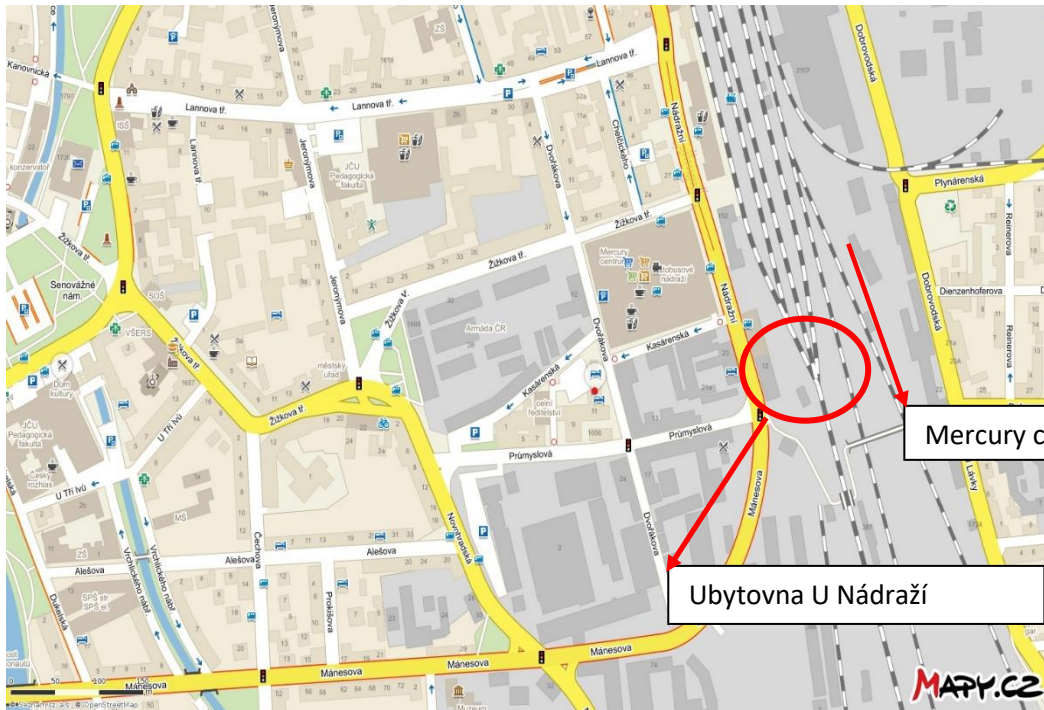

Ubytovna **U Nádraží** se nachází v blízkosti autobusového nádraží (OC MERCURY) a vlakového nádraží ČD – viz mapa. **Recepce je NON-STOP.**

Předpokládáme, že po příjezdu do ČB se ubytujete a dopravíte se do budovy školy (17-19 hod.).

**Vchod do budovy školy z ulice Klavíkova.**

### **Cesta z nádraží k budově SPŠ stavební, Resslova 2:**

- **Spoj č. 1 nebo 3** - vystoupit na zastávce „U Zelené ratolesti“.
- **Spoj č. 9 nebo 11** - vystoupit na zastávce „Mariánské náměstí“.
- Cena jízdenky 20,- Kč; info o možnosti nákupu jízdenek na [www.dpmcb.cz](http://www.dpmcb.cz)
- Cesta pěšky k budově školy přes Lanovu třídu a parkem na Mariánské náměstí.